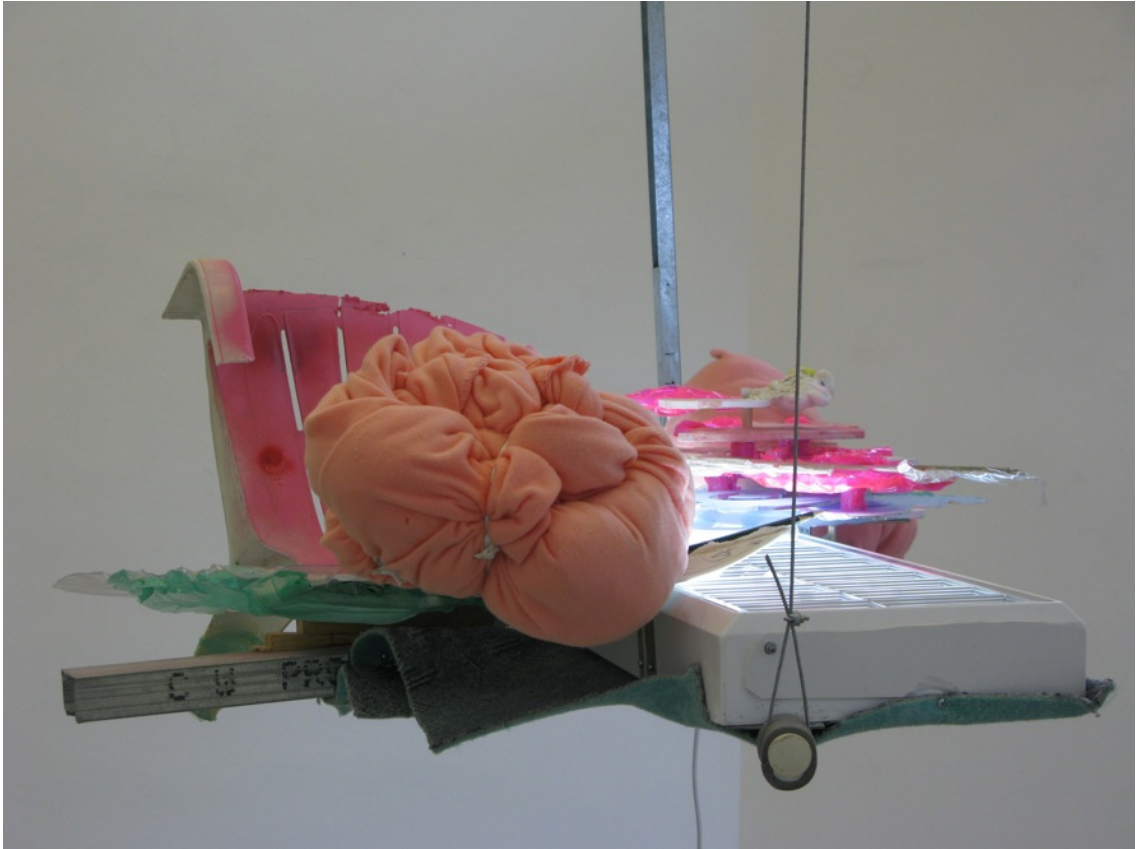

Ausstellungsansicht / Exhibition view

Stefan Löffelhardt. *to Neanderthal*

17. März - 23. April 2011

Stefan Löffelhardt

Der Raben. (2006)
Mixed Media. 156 x 60 x 105 cm

to Neanderthal, 23. 7. 2010. (2010)
Zeichnung. 30 x 39 cm

Stefan Löffelhardt

to Neanderthal, 5. 6. 2010. (2010)

Collage. 30 x 39 cm

to Neanderthal, 10. 3. 2010. (2010)

Collage. 30 x 39 cm

Stefan Löffelhardt

to Neanderthal, 12. 6. 2010. (2010)

Collage. 30 x 39 cm

to Neanderthal, 24. 4. 2010. (2010)

Collage. 30 x 39 cm

Stefan Löffelhardt

PAG 25. (2010)
Zeichnung. 60 x 80 cm
PAG 27. (2010)
Zeichnung. 60 x 80 cm

Stefan Löffelhardt

Ausstellungsansicht/ Exhibition view
Stefan Löffelhardt