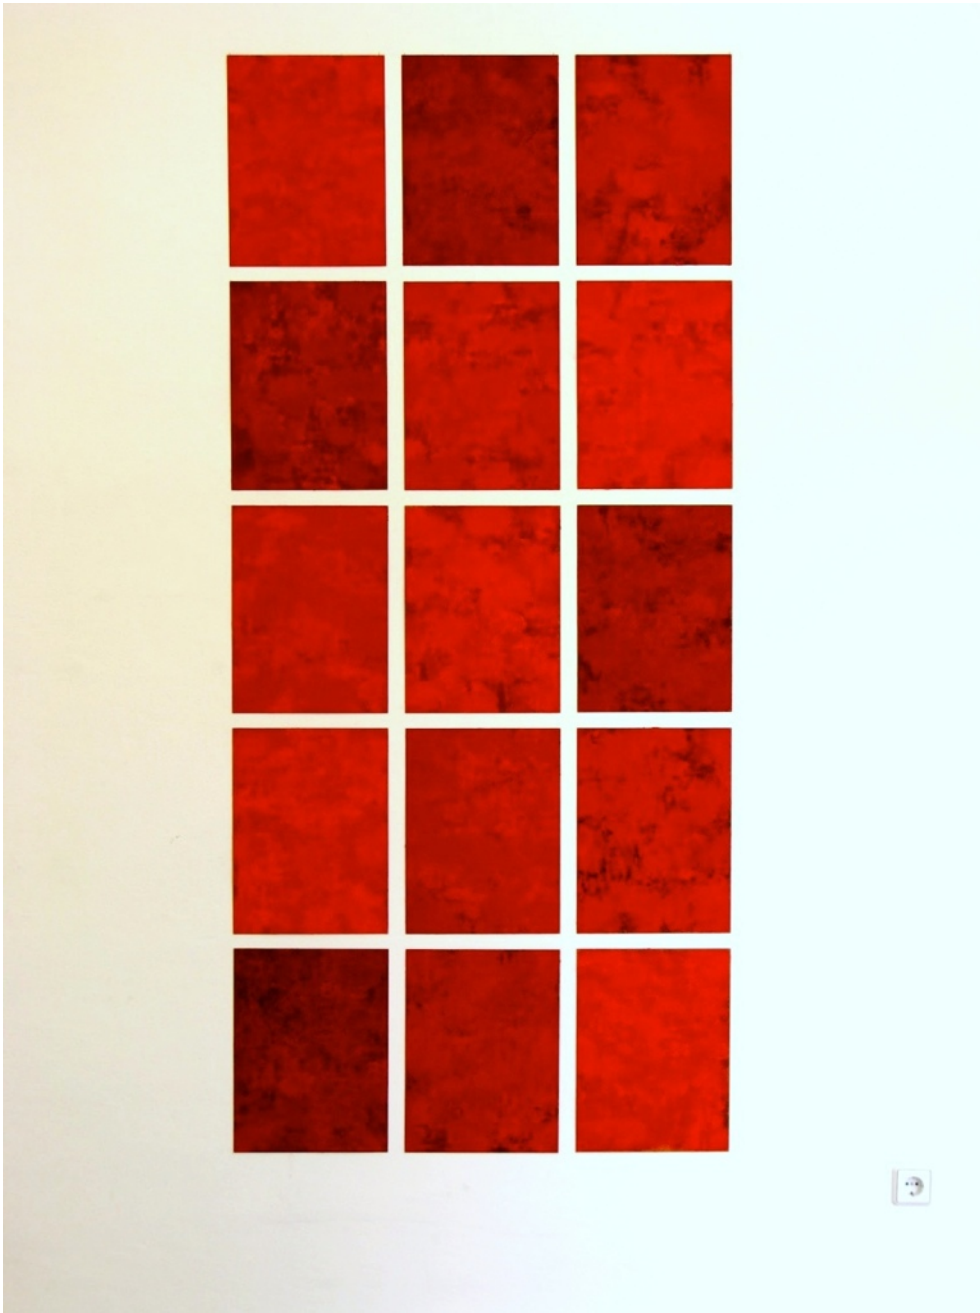

Ausstellungsaufbau/ Assembling the Exhibition

Ludwig Gerstacker. *Ambient Painting 2011*

5. Mai - 11. Juni 2011

Ludwig Gerstacker

o.T. (2010/ 2011)
Öf auf Papier. 40 x 60 x 30 cm
Details

Ludwig Gerstacker

0.T. (Ambient Painting). (2011)
Öl auf Papier. 15 tlg. 200 x 90 cm

Ludwig Gerstacker

0.T. (Ambient Painting). (2011)
Öl auf Papier. 15 tlg. 200 x 90 cm

Ludwig Gerstaker

0.T. (Ambient Painting). (2011)
Öl auf Papier. 15 tlg. 200 x 90 cm

Ludwig Gerstaecker

0.T. (Ambient Painting). (2011)
Öl auf Papier. 15 tlg. 200 x 90 cm
Detail

Ludwig Gerstacker

O.T. (Ambient Painting). (2011)
Öl auf Papier. 15 tlg. 200 x 90 cm
Detail