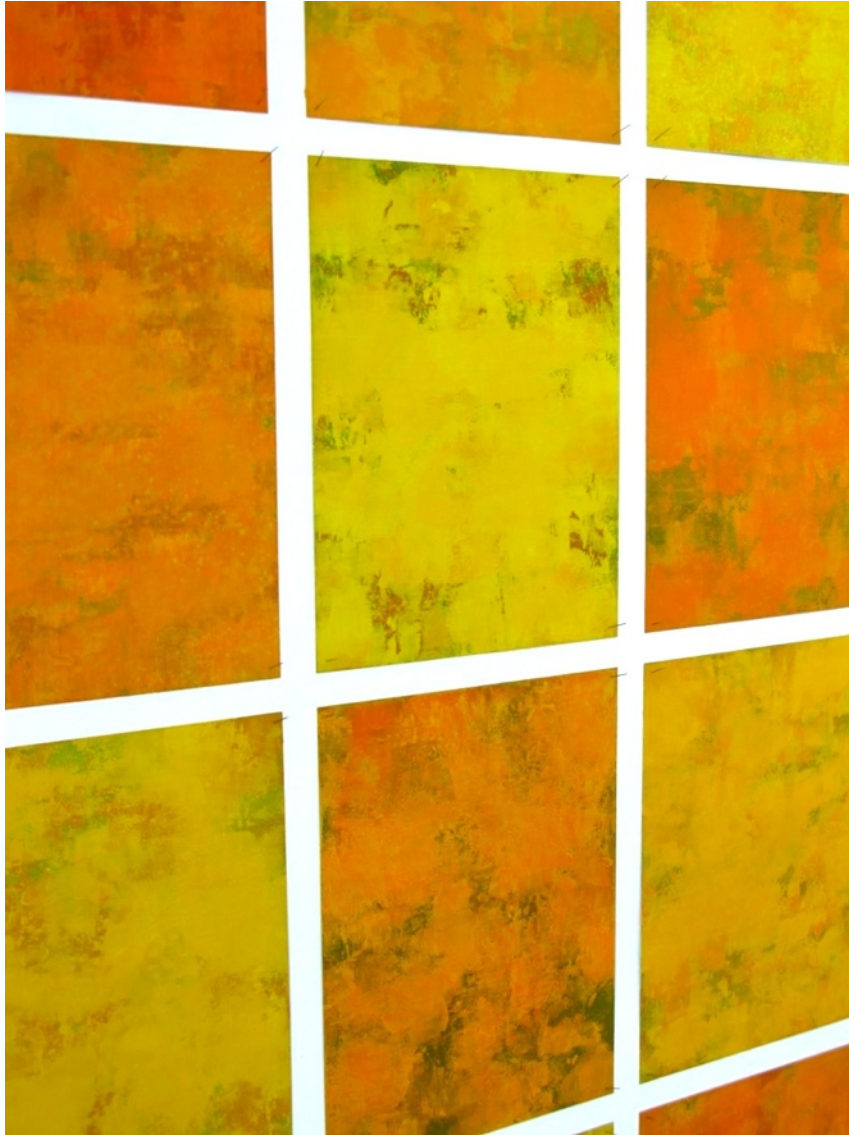

Ausstellungsaufbau/ Assembling the Exhibition

Ludwig Gerstacker. *Ambient Painting 2011*

5. Mai - 11. Juni 2011

Ludwig Gerstacker

o.T. (2010/ 2011)
Öf auf Papier. 40 x 60 x 30 cm
Details

Ludwig Gerstacker

0.T. (Ambient Painting). (2011)
Öl auf Papier. 15 tlg. 200 x 90 cm

Ludwig Gerstacker

0.T. (Ambient Painting). (2011)
Öl auf Papier. 15 tlg. 200 x 90 cm

Ludwig Gerstaker

0.T. (Ambient Painting). (2011)
Öl auf Papier. 15 tlg. 200 x 90 cm

Ludwig Gerstaecker

0.T. (Ambient Painting). (2011)
Öl auf Papier. 15 tlg. 200 x 90 cm
Detail

Ludwig Gerstacker

O.T. (Ambient Painting). (2011)
Öl auf Papier. 15 tlg. 200 x 90 cm
Detail