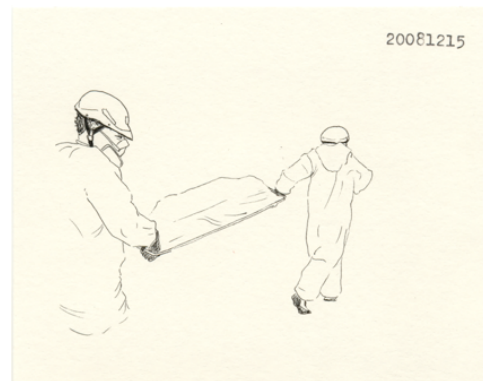

Sophie Dvořák

Archive. (2008/ 2009)

Insgesamt 248 Zeichnungen in hölzernem Dateikästchen/ Totally 248 drawings in wooden archive box
Zeichnungen auf Karton/ Drawings on card. Fineliner. Tippex. Jeweils/ each 10 x 12,5 cm

Sophie Dvořák

Archive. (2008/ 2009)

Zeichnungen vom 10., 15. September 2008 und vom 5., 17., Januar 2009/ Drawings from the 10th, 15th of september 2008 and from the 5th, 17th january 2009

Fineliner. Tippex. Jeweils/ each 10 x 12,5 cm